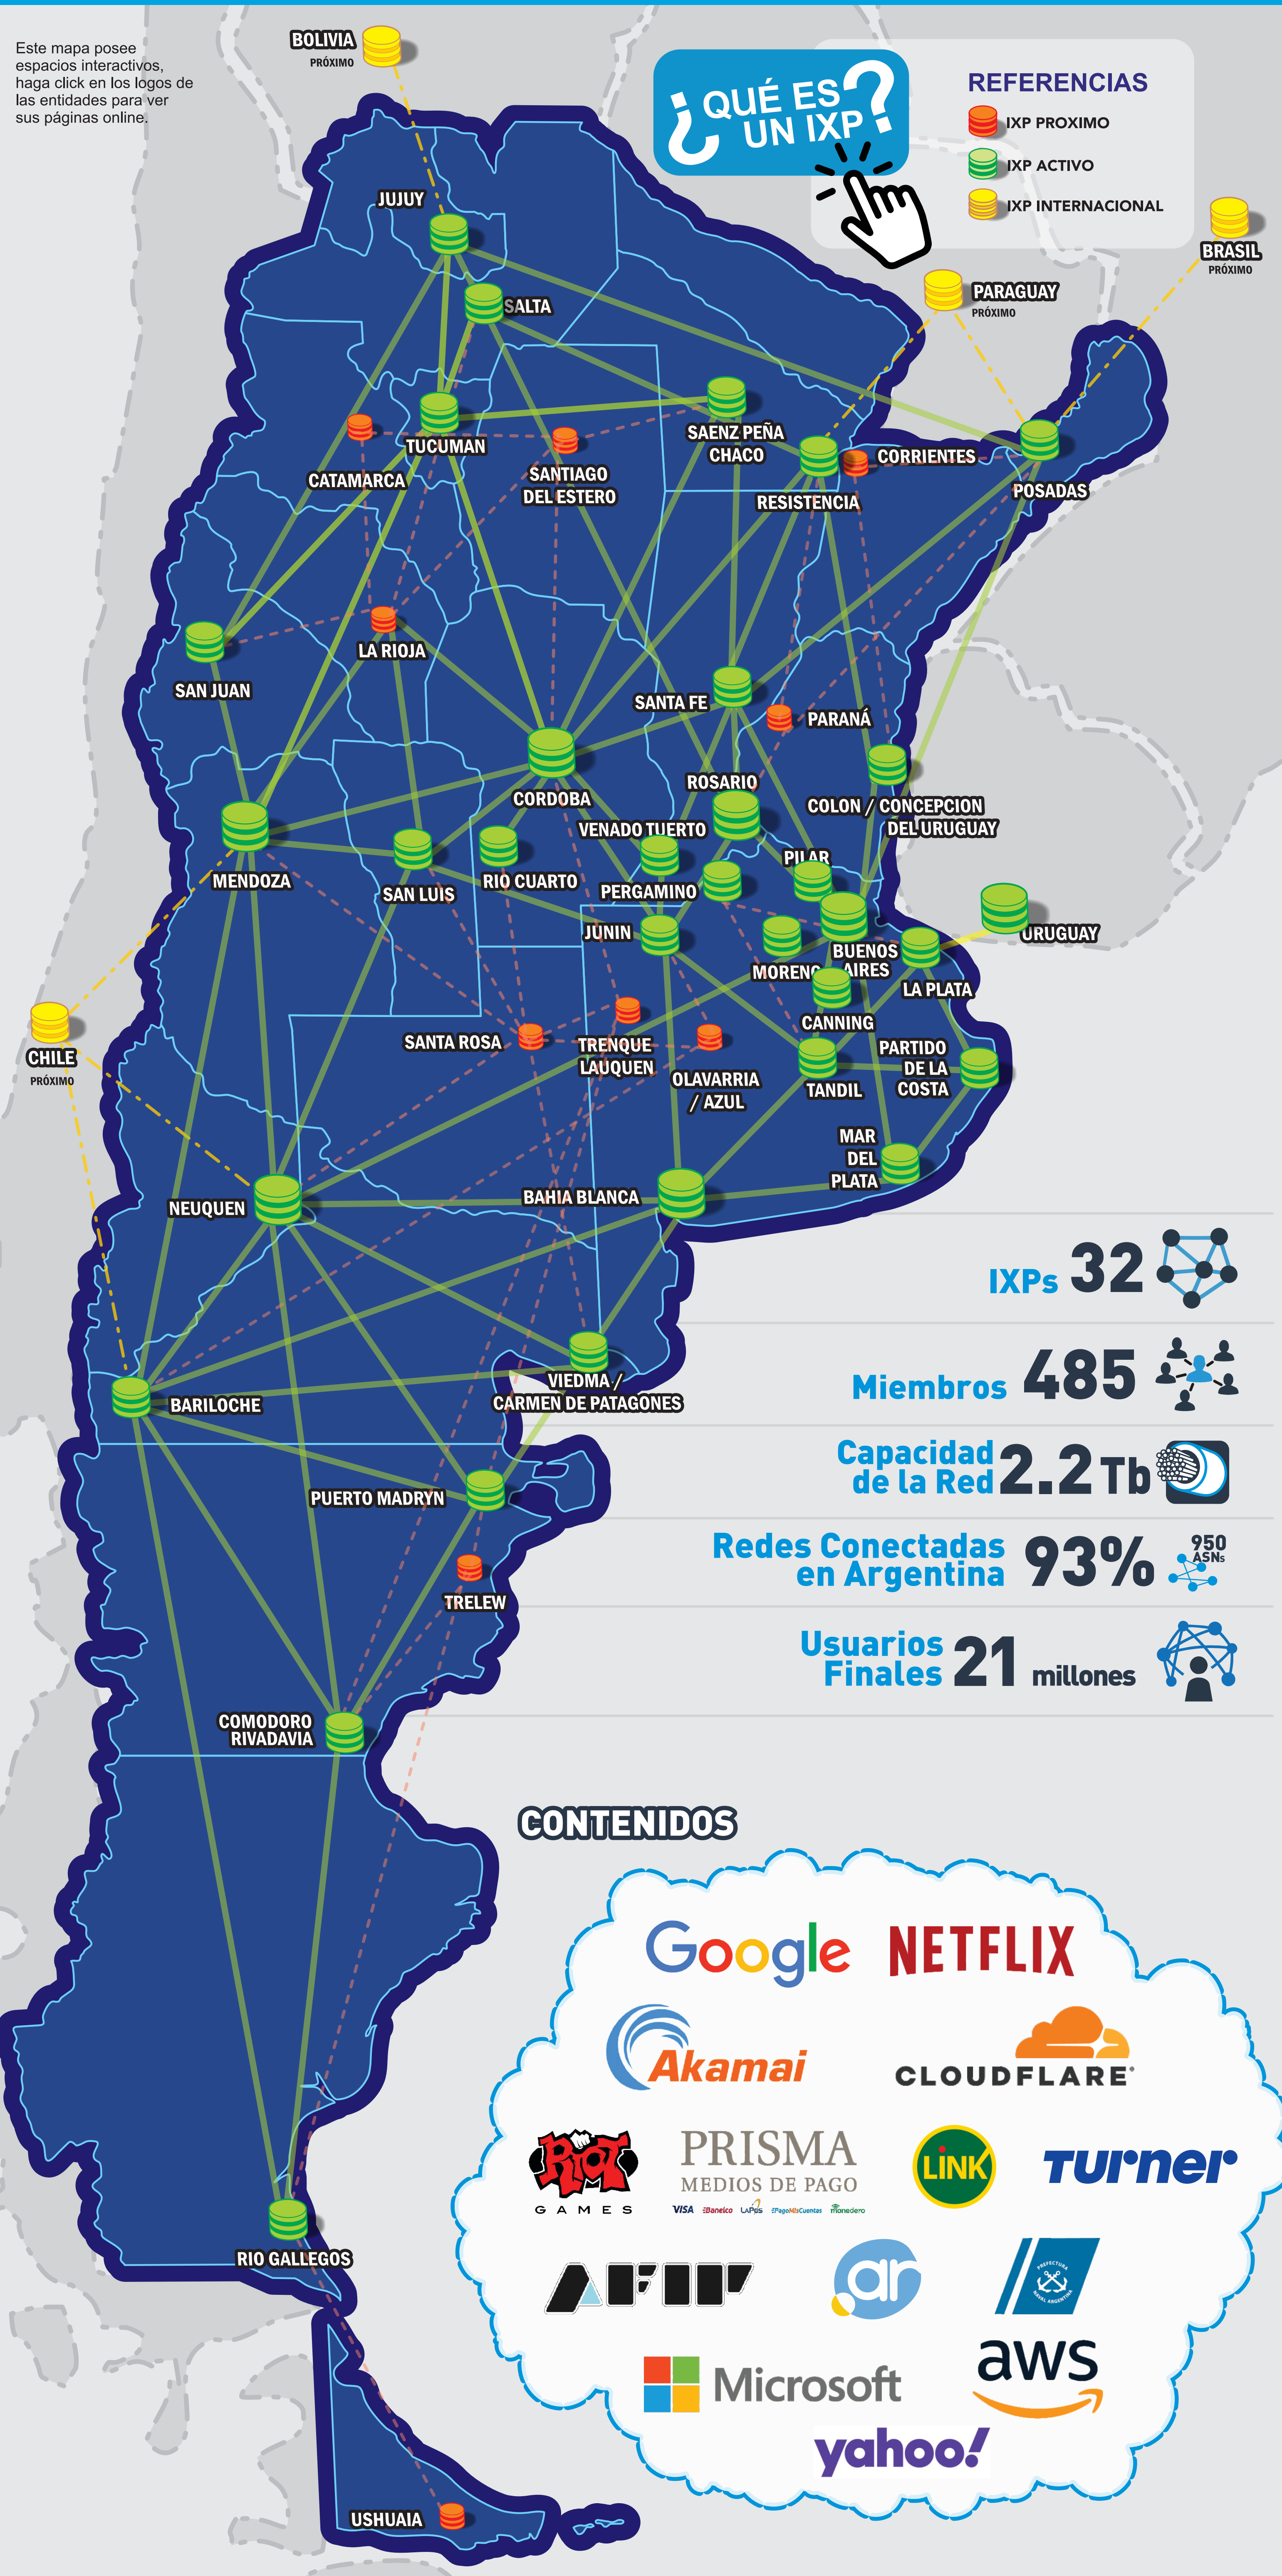

INTERNET SERVICES S.A.

Este mapa posee espacios interactivos, haga click en los logos de las entidades para ver sus páginas online.

wholesale@iplan.com.ar

gigared.com.ar

AHORÁ TAMBIÉN CARRIER
Buenos Aires - Neuquén - Añelo

REFERENCIAS

- IXP PROXIMO
- IXP ACTIVO
- IXP INTERNACIONAL

IXPs 32

Miembros 485

Capacidad de la Red 2.2 Tb

Redes Conectadas en Argentina 93%

Usuarios Finales 21 millones

CONTENIDOS

Padtec

metrotel

La red neutral de fibra óptica de América del Sur

SILICANETWORKS

atlántica video cable s.a.

areal

www.comunitel.com.ar

EVOLUCIÓN COOPERATIVA